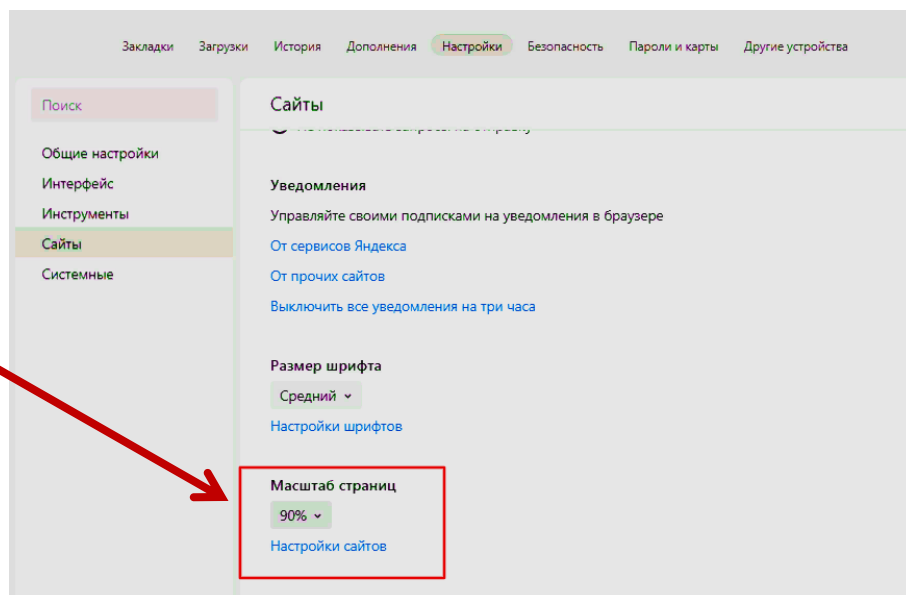

Любимые наши посетители! Обращаем Ваше внимание на то, что для лучшего удобства пользования сайтом мы немного изменили его внешний вид.

Если Вы зашли на наш сайт и у Вас в браузере отображается только левая колонка,

то зайдите в настройки Вашего браузера и поменяйте масштаб страниц на 90%

После данной процедуры сайт начнёт отображаться правильно (появится две колонки)