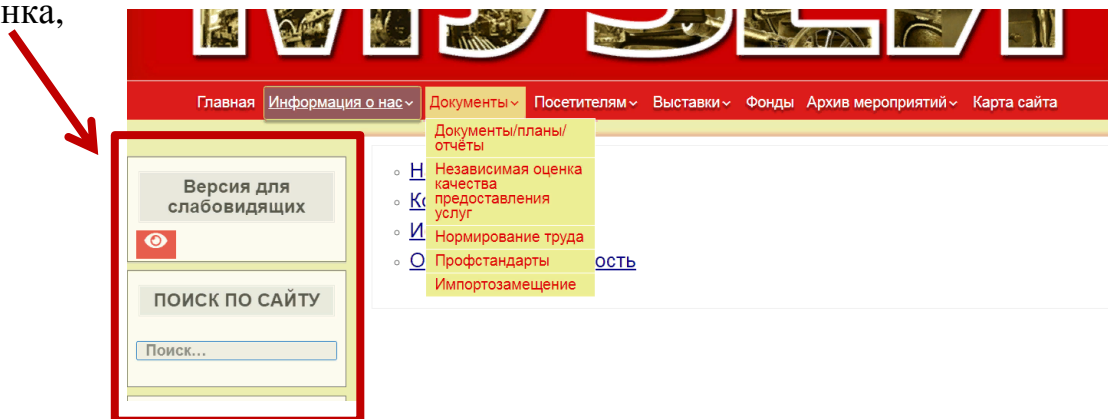

Любимые наши посетители! Обращаем Ваше внимание на то, что для лучшего удобства пользования сайтом мы немного изменили его внешний вид.

Если Вы зашли на наш сайт и у Вас в браузере отображается только левая колонка,

то зайдите в настройки Вашего браузера и поменяйте масштаб страниц на 90%

После данной процедуры сайт начнёт отображаться правильно (появится две колонки)